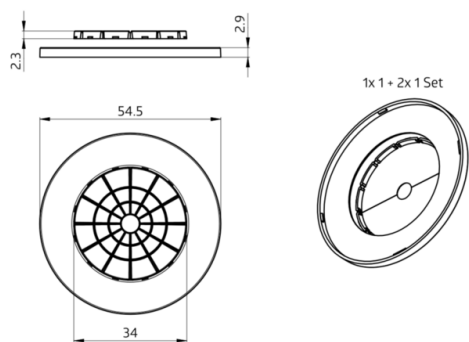

## Termékinformáció

- Takarófedél PD2N készülékhez
- Takaró lamella az érzékelési tartomány beállításához

## Műszaki adatok

**Méretek:** Ø 52 x 3 mm  
**Ház:** Magas UV állóságú polikarbonát

## Megnevezés

Típus	Szín	Cikkszám	EAN-Nummer
Gyűrű PD11 + Takaró lamellák	fekete	38522	4007529385225

Méreték 38522

---

© 2024 B.E.G. Brück Electronic GmbH